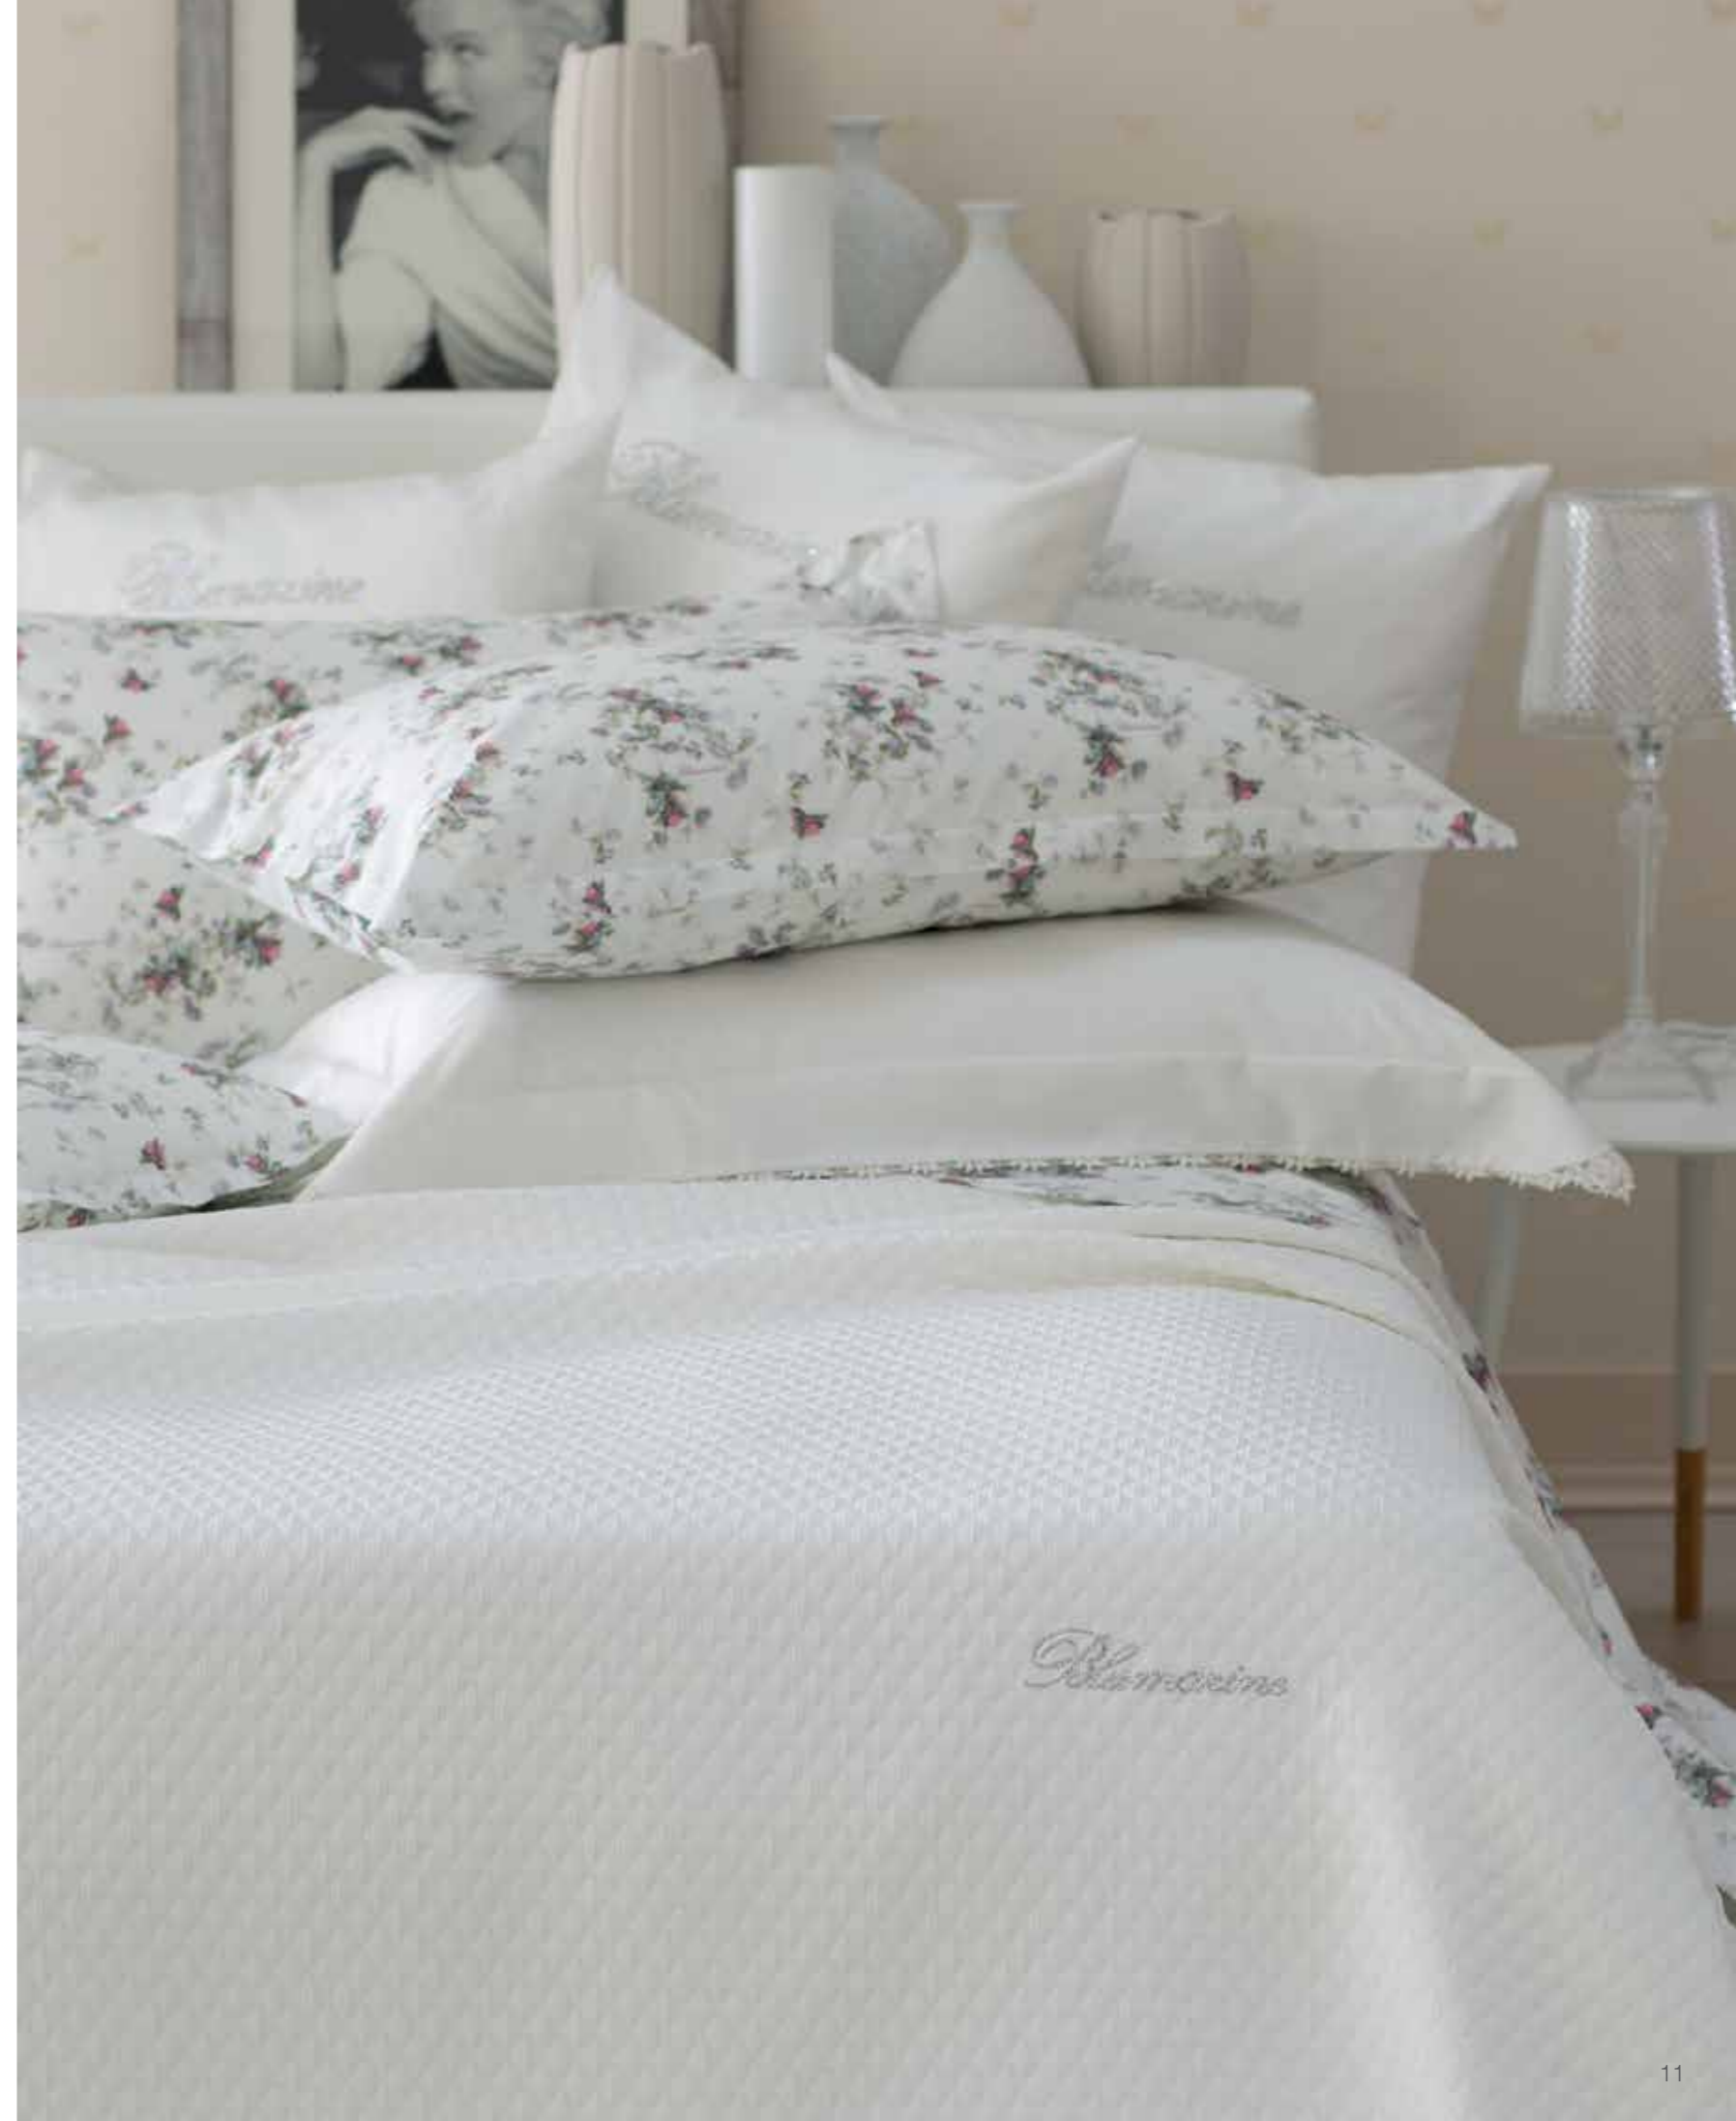

# TRILLI

Articoli disponibili:  
Range of articles:

- 10103 0655 Copriletto matrimoniale trapuntato  
*Quilted bedspread for double bed*
- 10103 0667 Copriletto 1 piazza 1/2 trapuntato  
*Quilted bedspread 220x270 cm*
- 10103 0668 Copriletto singolo trapuntato  
*Quilted bedspread for single bed*
- 10106 0868 Completo lenzuola matrimoniale sotto con angoli  
*Sheet set for double bed with fitted bottom sheet*
- 10106 0885 Completo lenzuola 1 piazza 1/2 sotto con angoli  
*Sheet set for double bed 220x290 cm with fitted bottom sheet*
- 10106 0884 Completo lenzuola singolo sotto con angoli  
*Sheet set for single bed with fitted bottom sheet*
- 10105 1102 Completo copripiumino matrim. cm 250x200 sotto con angoli  
*Duvet cover set for double bed 250x200 cm with fitted bottom sheet*
- 10105 1113 Compl. copripiumino 1 piazza 1/2 cm 200x200 sotto c. angoli  
*Duvet cover set 200x200 cm with fitted bottom sheet*
- 10105 1112 Completo copripiumino singolo cm 155x200 sotto con angoli  
*Duvet cover set for single bed 155x200 cm with fitted bottom sheet*
- 10105 1132 Completo copripiumino matrimoniale cm 220x200 sotto teso  
*Duvet cover set for double bed 220x200 cm with flat bottom sheet*
- 10105 1131 Completo copripiumino matrimoniale cm 240x220 sotto teso  
*Duvet cover set for double bed 240x220 cm with flat bottom sheet*
- 10109 0685 Cuscino con strass cm 48x48  
*Cushion with crystals*